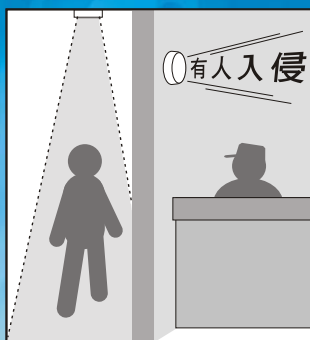

語音警告報知器

LK-V01

警戒、警告、導引等語音報知

產品特性

- 電腦語音合成可錄放語音20秒。
- 適用於安全警戒、語音導引、警告告知等場所。
- 內藏放大器及喇叭，可直接將語音擴大，音量可調整。

電氣規格

- 使用電源：DC 11-15V
- 觸發模式：NO/NC乾接點觸發(可選擇)
- 錄放語音：20秒
- 錄音方式：內藏麥克風，可直接錄音
- 內藏四種警報音效可選擇(防盜警報音、嗶嗶..急促音、火災警報音、來客叮咚音)
- 消耗電流：待機60mA，動作500mA (最大音量時)
- 內藏麥克風及放大器(音量可調)
- 具動作輸出乾接點
- 外型尺寸：128Ø x 40^H mm(含底座)

警戒用

警告用

警告用

導引用

時間延遲設定控制器

LK-D01

安全門，門禁警戒設定

電氣規格