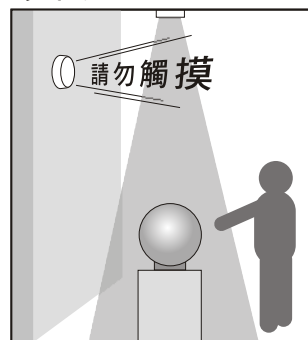

警戒用

警告用

警告用

導引用

時間延遲設定控制器

LK-D01

安全門，門禁警戒設定

電氣規格