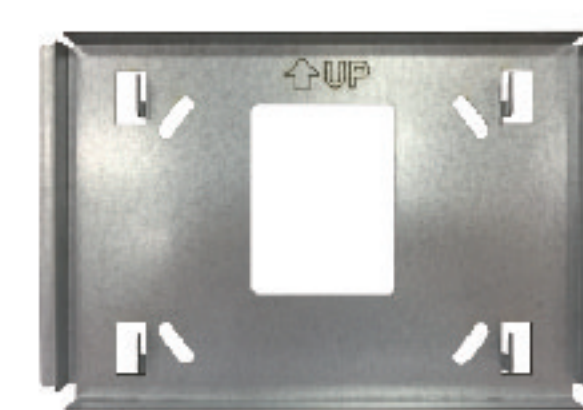

EH2270-A
埋入盒

本公司保有修改規格的權力，如有異動恕不另行通知