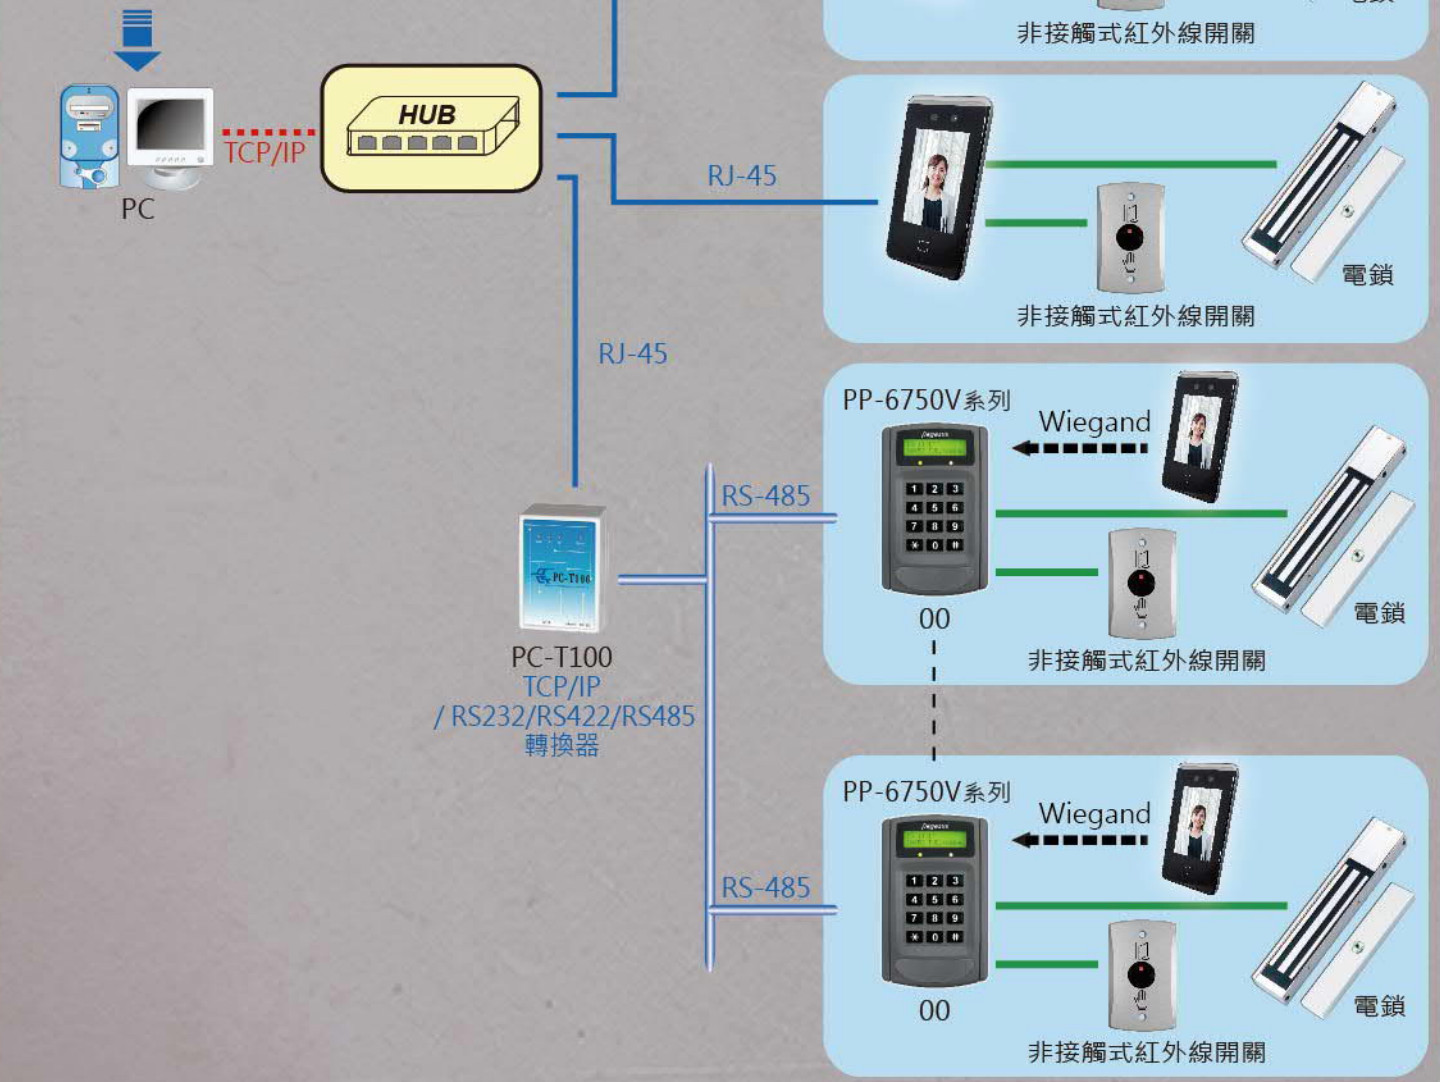

# 人臉辨識門禁機

## 產品規格

型號	PK-FS02
螢幕尺寸	4.3吋觸控螢幕
鏡頭	二百萬畫素雙鏡頭
網路	TCP/IP
電鎖接點	1
開門按鈕	1
門位偵測輸入	1
維度	輸入 / 輸出
人臉容量	3,000
卡片數量	3,000
事件容量	150,000
人臉辨識距離	Max. 2m
人臉辨識準確度	> 99%
人臉辨識時間	< 0.2 秒
卡片種類	Mifare
卡片頻率	13.56MHz
支援使用QR code	有
防止照片欺騙	有
支援語音功能	有
支援時間同步功能	有
電源	DC 12V/2A
工作溫度	-30 °C ~ 60 °C
工作濕度	0 ~ 90%
防塵防水等級	IP65
支援語言	中文 / 英文
主機尺寸	172.5 mm × 83.2 mm × 22.7 mm
應用環境	室內

### 連接伺服器透過 LAN / WAN

## 軟體介紹

1. 人臉軟體支援人臉機，可進行人臉辨識功能及支援人臉圖檔設定。
2. 本軟體分為門禁程式及人臉程式兩支程式。
3. 門禁程式是負責一般門禁設定，此外也要設定人臉機基本資料及進出記錄查詢。
4. 人臉程式負責接收人臉機的進出記錄資料及設定使用者、卡號與人臉圖檔。
5. 人臉軟體支援上傳人臉圖檔功能，使用者可以在一台人臉機建檔，然後在軟體取得所有人員的圖檔照片之後，再上傳圖檔照片到另一台人臉機。
6. 人臉軟體同時支援刷臉時拍照功能，在門禁程式可查詢刷臉進出時的人員照片。
7. 除了刷臉進出，也同時支援刷卡進出。