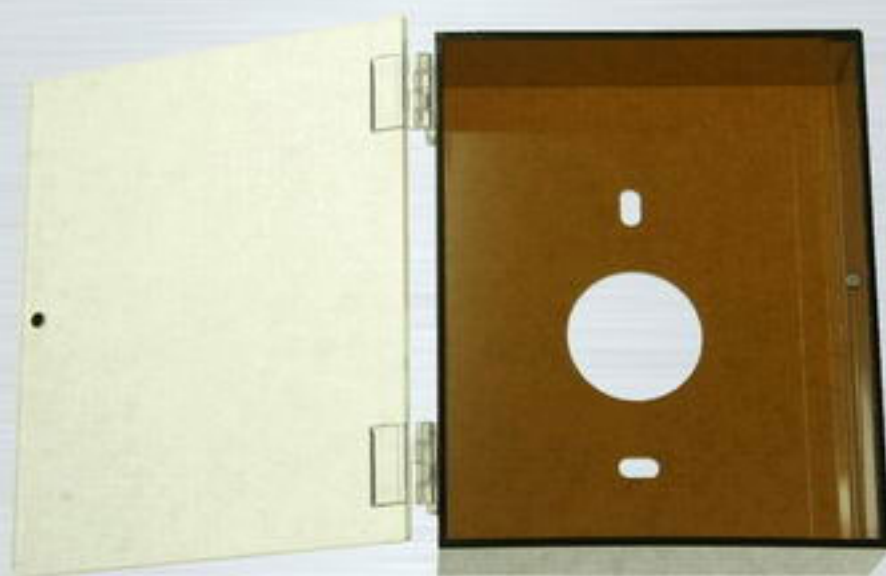

壓克力罩

全罩式(小)

ST-BOX1

全罩式(大)

ST-BOX3

可掀式全罩式

ST-BOX2

型號	ST-BOX1	ST-BOX2	ST-BOX3
型式	全罩式	可掀式全罩式	全罩式
外觀尺寸	135(H) x 95(W) x 30(D)	160(H) x 130(W) x 47(D)	200(H) x 110(W) x 36(D)
內部尺寸	130(H) x 93(W) x 27(D)	155(H) x 124(W) x 41(D)	155(H) x 104(W) x 33(D)
顏色	半透咖啡色	座,半透咖啡色,面:透明	半透咖啡色