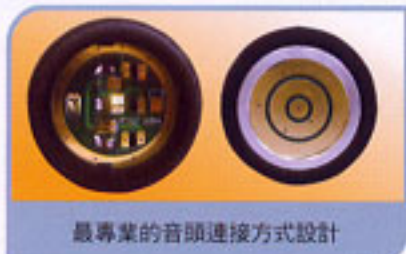

智慧型電腦自動抗干擾電路設計

採用最新專業與家庭音響機種共用的個別/混合輸出切換開關設計

日本專業級電容式/動圈式音頭

最專業的音頭連接方式設計

特殊六角形鑽石面防滾橡皮色環設計

1.5Vx2 / 9Vx1 電池座

旋轉式尾蓋色環

AIR-813(D) / AIR-812(D) / AIR-212(D) 雙頻道自動選訊無線接收機特點