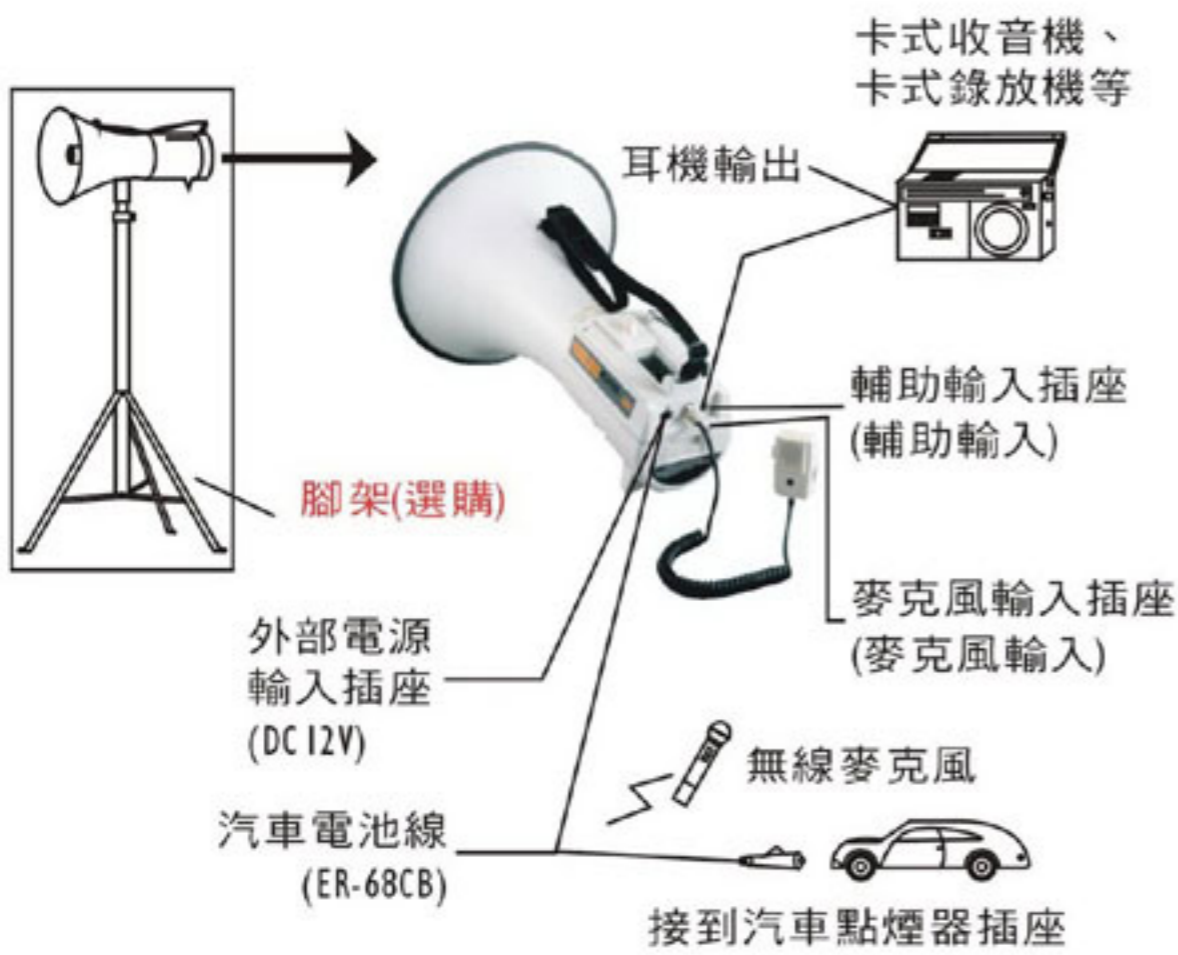

大功率無線電喊話器

ERV-68

如何接線(範例: ERV-68)

	ERV-68	ERV-68S	ERV-68W
附加功能:		警報聲	哨聲
輸出功率:	45W(MAX)		
傳輸距離:	0.8~2Km 視使用情況而定		
使用電池:	1號電池 10顆(不提供)		
電池壽命:	說話時:約 20小時 信號音:約 2小時		
外部電源:	12V 電池或直流電 DC 10~13.8V		
外型尺寸:	φ350(口徑) x 505(全長) mm		
重量:	3.4kg(不含電池)		

- 手握、領夾及耳掛式麥克風為選項配件。
- 獨特音頻鎖碼功能，避免干擾。