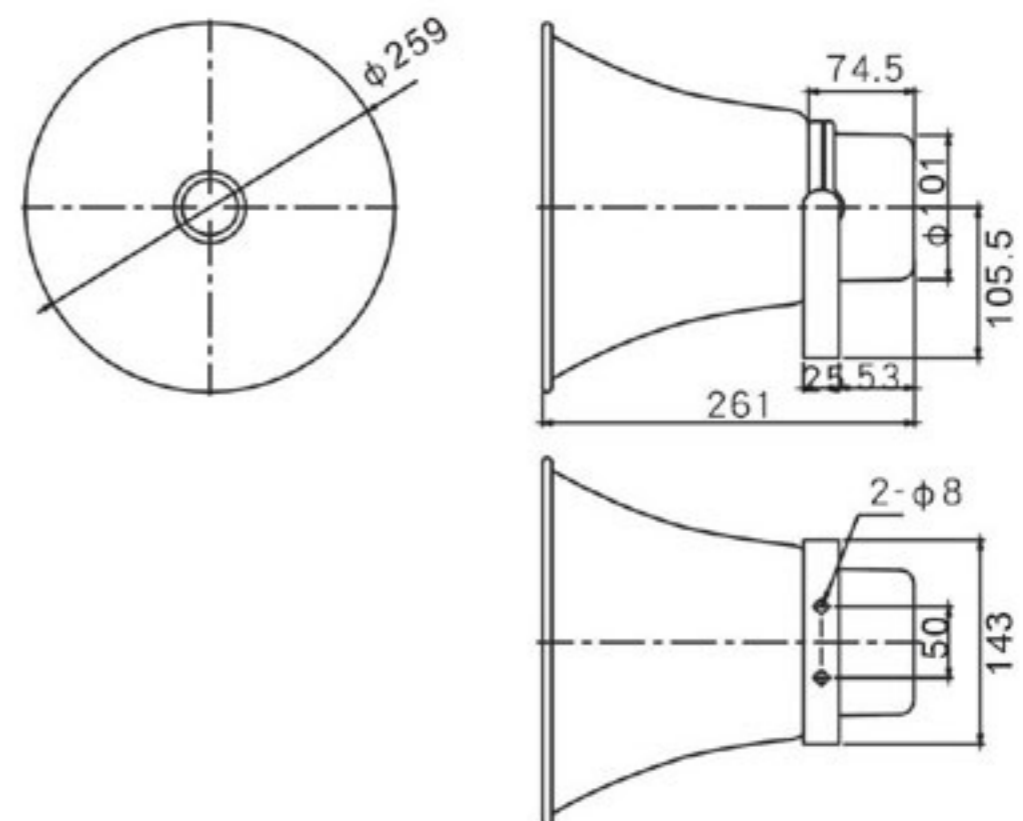

## TC-15AH/ TC-30AH (內含中間變壓器)

TC-15AH

TC-30AH

TC-15AH

TC-30AH

註: 鋁質外殼誤差 $\pm 5$

單位: mm

註: 鋁質外殼誤差 $\pm 5$

單位: mm

	TC-15AH	TC-30AH
輸出功率:	15W / 10W / 5W / 3W / 1W (多組功率切換旋鈕)	30W / 15W / 10W / 5W / 3W / 1W (多組功率切換旋鈕)
輸入電壓/阻抗:	100V: 670 $\Omega$ / 1K $\Omega$ / 2K $\Omega$ / 3.3K $\Omega$ / 10K $\Omega$	100V: 330 $\Omega$ / 670 $\Omega$ / 1K $\Omega$ / 2K $\Omega$ / 3.3K $\Omega$ / 10K $\Omega$
預設阻抗/功率:	670 $\Omega$ / 15W	330 $\Omega$ / 30W
輸出音壓電平:	108dB (1W/M)	109dB (1W/M)
頻率響應:	280 ~ 12.5kHz (-10dB)	250 ~ 16kHz (-10dB)
防護等級:	IP66	IP66
材質:	鋁	鋁
喇叭筒尺寸:	$\phi 212.5$ mm	$\phi 259$ mm
喇叭筒長度尺寸:	229.5 mm	261 mm
重量:	1.44kg	1.66kg
適用場所:	戶外、工廠	戶外、工廠