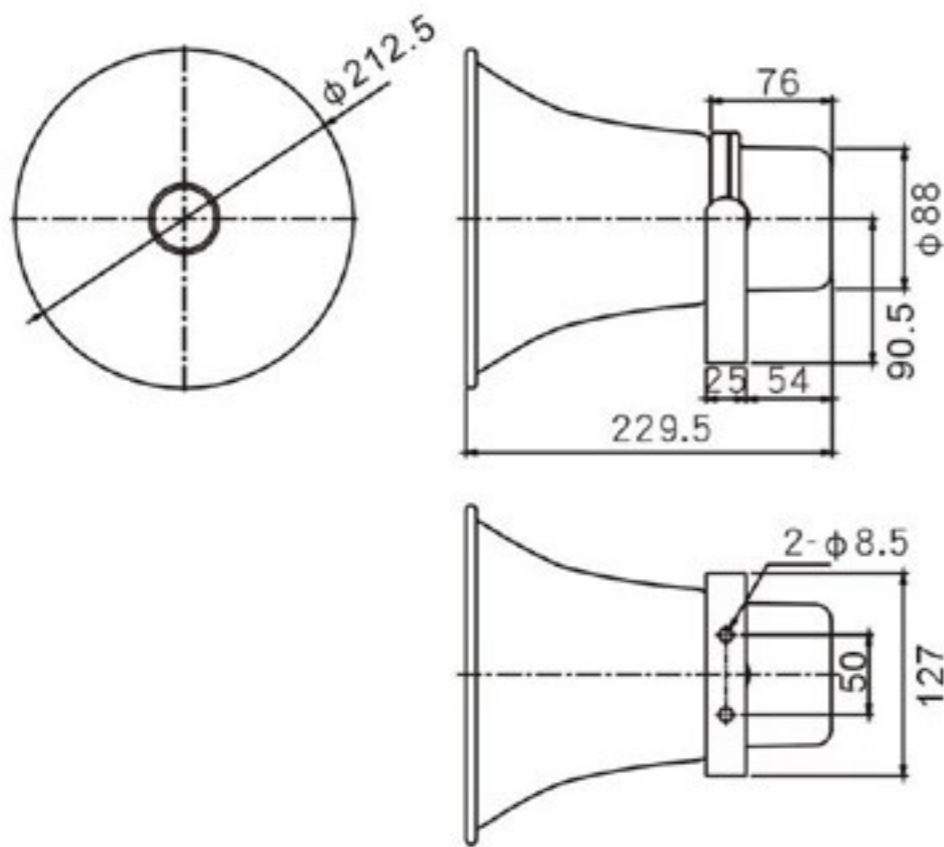

## TC-15AH/ TC-30AH (內含中間變壓器)

TC-15AH

TC-30AH

TC-15AH

TC-30AH

註: 鋁質外殼誤差 $\pm 5$

單位: mm

註: 鋁質外殼誤差 $\pm 5$

單位: mm

	TC-15AH	TC-30AH
輸出功率:	15W / 10W / 5W / 3W / 1W (多組功率切換旋鈕)	30W / 15W / 10W / 5W / 3W / 1W (多組功率切換旋鈕)
輸入電壓/阻抗:	100V: 670 $\Omega$ / 1K $\Omega$ / 2K $\Omega$ / 3.3K $\Omega$ / 10K $\Omega$	100V: 330 $\Omega$ / 670 $\Omega$ / 1K $\Omega$ / 2K $\Omega$ / 3.3K $\Omega$ / 10K $\Omega$
預設阻抗/功率:	670 $\Omega$ / 15W	330 $\Omega$ / 30W
輸出音壓電平:	108dB (1W/M)	109dB (1W/M)
頻率響應:	280 ~ 12.5kHz (-10dB)	250 ~ 16kHz (-10dB)
防護等級:	IP66	IP66
材質:	鋁	鋁
喇叭筒尺寸:	$\phi 212.5$ mm	$\phi 259$ mm
喇叭筒長度尺寸:	229.5 mm	261 mm
重量:	1.44kg	1.66kg
適用場所:	戶外、工廠	戶外、工廠