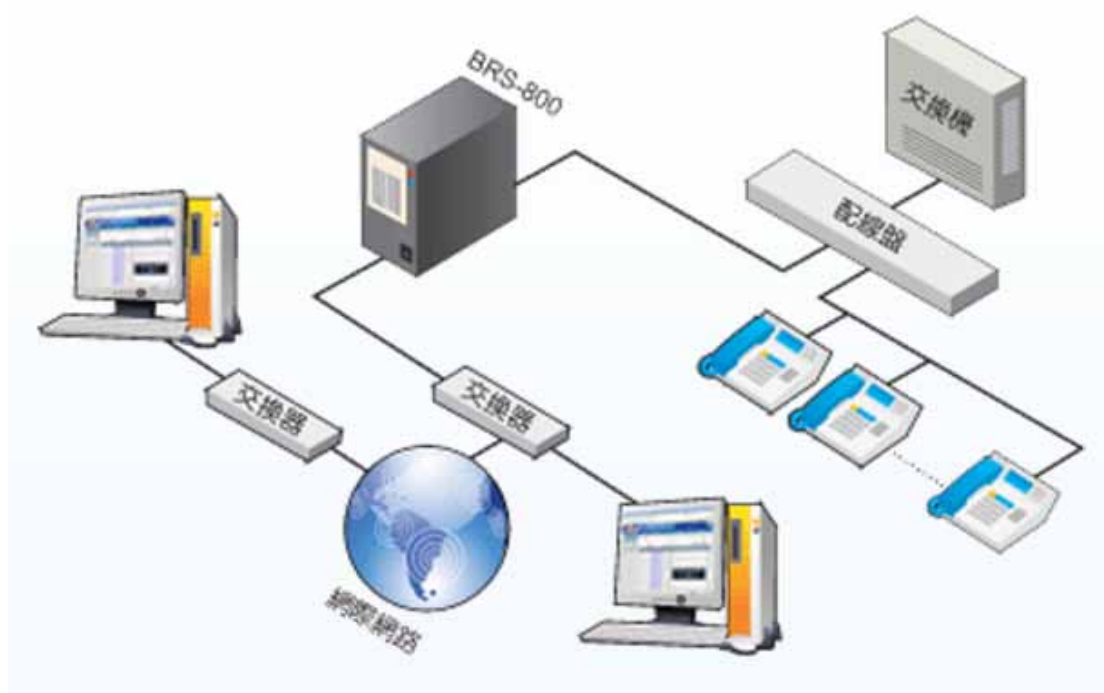

EasyLog WEB⁺ BRS-800 易錄訊全數位多軌錄音系統

產品簡介

多軌錄音電話—企業重要的商業記錄工具

EasyLog Web+是無人值守多迴路數位電話錄音系統。電腦科技不斷發展，自2001年起EasyLog Web+錄音系統便被為金融、運輸、客服、公共安全、顧客關係管理，業務銷售、醫療保健等各式各樣的企業單位所採用。全球每天Easylog Web+記錄了無數的電話及雙向無線通訊語音。

系統功能說明

BRS-800 建構在 3 槽位底板的桌上型工業級電腦、使用 Embedded Linux 作業系統。BRS-800 容量為 8 迴路，不可擴充，所有錄音文件與錄音資料庫是儲存在本機硬碟，如有需要可追加永久備份裝置，例如 USB 硬碟或共享硬碟。BRS-800

操作設定簡單，適合中小規模的企業單位使用。

BRS-800 提供使用者在瀏覽器登入系統前可選擇語言，讓使用者用他最喜歡語言搜尋、放音、設定系統參數、監看迴路狀態等。

產品優點

- 減少交易風險及符合政府規定
- 減少人員替換率與提升公司形象
- 從有限的客戶中提升收入
- 提升交易成功率

主要功能

完善使用者介面 —

不論Web 介面或電話介面，皆提供全面性的完整功能，錄音管理、錄音搜尋、系統參數、帳號管理、迴路設定、錄音時段、緊急通知等、方便而完善。

- Web 介面(系統內建 Web Server)：任何網路功能的 PC、Notebook、PDA，只需標準瀏覽器(IE、Netscape、Mozilla、Opera 等)，不需另外安裝額外軟體，即可隨時立即使用。
- 電話介面：不論身在何處，不需電腦及網路，系統所提供的電話語音導引介面，可以讓你透過標準話機，完整操控所有功能，而不僅是單純的錄音查詢。
- 可錄局端類比外線、交換機類比分機內線、雙向無線電、麥克風（需使用華鼎「定向錄音麥克風」）
- 使用者可從區域網路與網際網路登入操作，無使用者操作路徑限制
- IP 位址中斷自動連線偵測

搜尋播放 —

- 簡單易用搜尋介面，使用者可以快速從幾千筆或很久以前錄音資料庫找出想要的錄音檔
- 可依分機號碼、日期、時間、撥入/ 撥出找尋錄音資料及播放音檔
- 瀏覽器聲音播放軟體播放錄音文件
- 錄音文件匯出成 WAV 格式或 MP3 格式

強固穩定的作業系統 —

- 特別採用 Linux 作業系統
- 網路安全性高，在網路病毒及駭客入侵屢見不鮮的 Internet 時代，Linux 系統的網路安全高，不易受攻擊。
- 擴充能力強，許多功能重大的軟體套件，如：Samba、NFS、Apache、MySQL、SendMail 等，可與 Linux 作業系統搭配整合，可發揮更強大的效益。