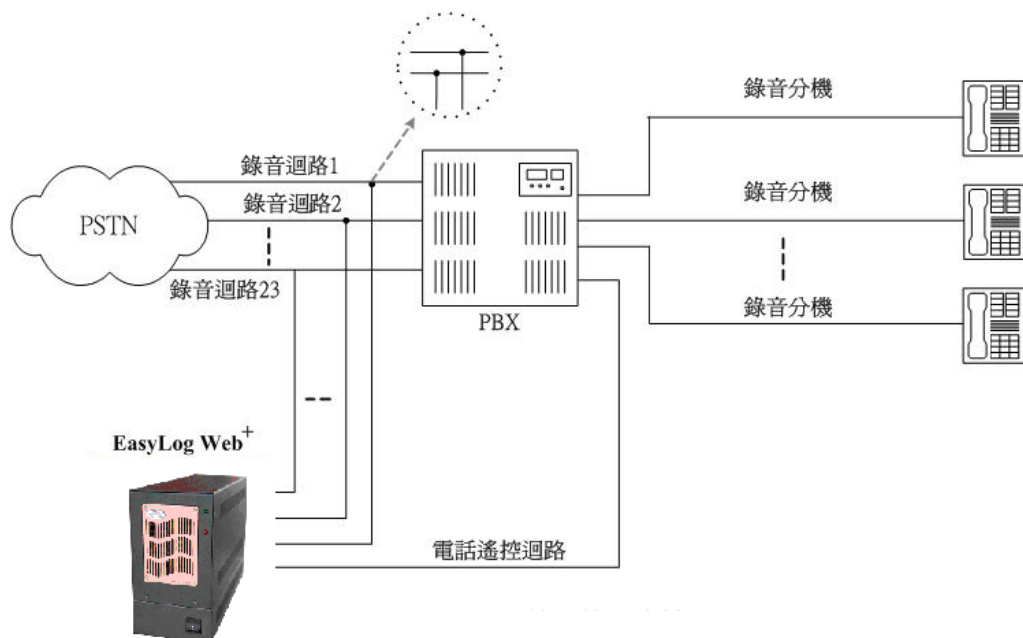

交換機整合 —

- 整合 PBX 之 SMDR 機能，錄外線可由分機號碼來查詢錄音

多種語言選擇 —

- 全網頁操作，支援繁體/簡體中文、英文、日文、韓文、德文、西班牙文、阿拉伯文、泰文。

BRS-800 外觀說明

圖 1-2 BRS-800

圖 2-2 BRS-800

圖 3-2 BRS-800

連線圖

局線端：EasyLog 置於交換機前端，介接圖如下。

類比分機端：EasyLog 置於交換機後端，介接圖如下。

產品規格

- 機箱： 桌上型 / 壁掛型
- 電腦： 工業級電腦，三槽底板
- 介面類別： 2-芯類比電話線路
- 迴路密度：4 或 8 迴路
- 迴路擴充單位：無
- 錄音儲存媒體：80GB 硬碟一顆
- 錄音容量： 5200 小時 (ADPCM 32kpbs)
- 作業系統： 嵌入式 Linux
- 作業系統與錄音程式儲存媒體： 硬碟 (CF 卡，選購)
- 網路連線： LAN/WAN/Internet
- 機箱尺寸： 122 mm x 196 mm x 338 mm