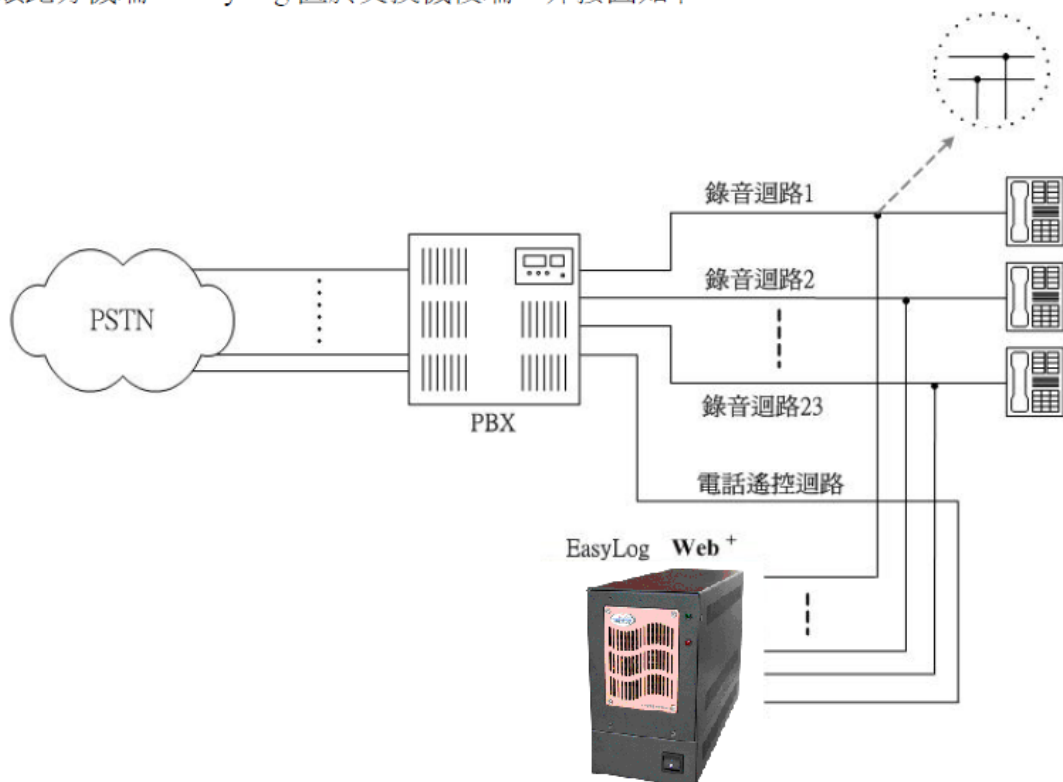

交換機整合 —

- 整合 PBX 之 SMDR 機能，錄外線可由分機號碼來查詢錄音

多種語言選擇 —

- 全網頁操作，支援繁體/簡體中文、英文、日文、韓文、德文、西班牙文、阿拉伯文、泰文。

BRS-800 外觀說明

圖 1-2 BRS-800

圖 2-2 BRS-800

圖 3-2 BRS-800

連線圖

局線端：EasyLog 置於交換機前端，介接圖如下。

類比分機端：EasyLog 置於交換機後端，介接圖如下。

產品規格

- 機箱： 桌上型 / 壁掛型
- 電腦： 工業級電腦，三槽底板
- 介面類別： 2-芯類比電話線路
- 迴路密度：4 或 8 迴路
- 迴路擴充單位：無
- 錄音儲存媒體：80GB 硬碟一顆
- 錄音容量： 5200 小時 (ADPCM 32kpbs)
- 作業系統： 嵌入式 Linux
- 作業系統與錄音程式儲存媒體： 硬碟 (CF 卡，選購)
- 網路連線： LAN/WAN/Internet
- 機箱尺寸： 122 mm x 196 mm x 338 mm