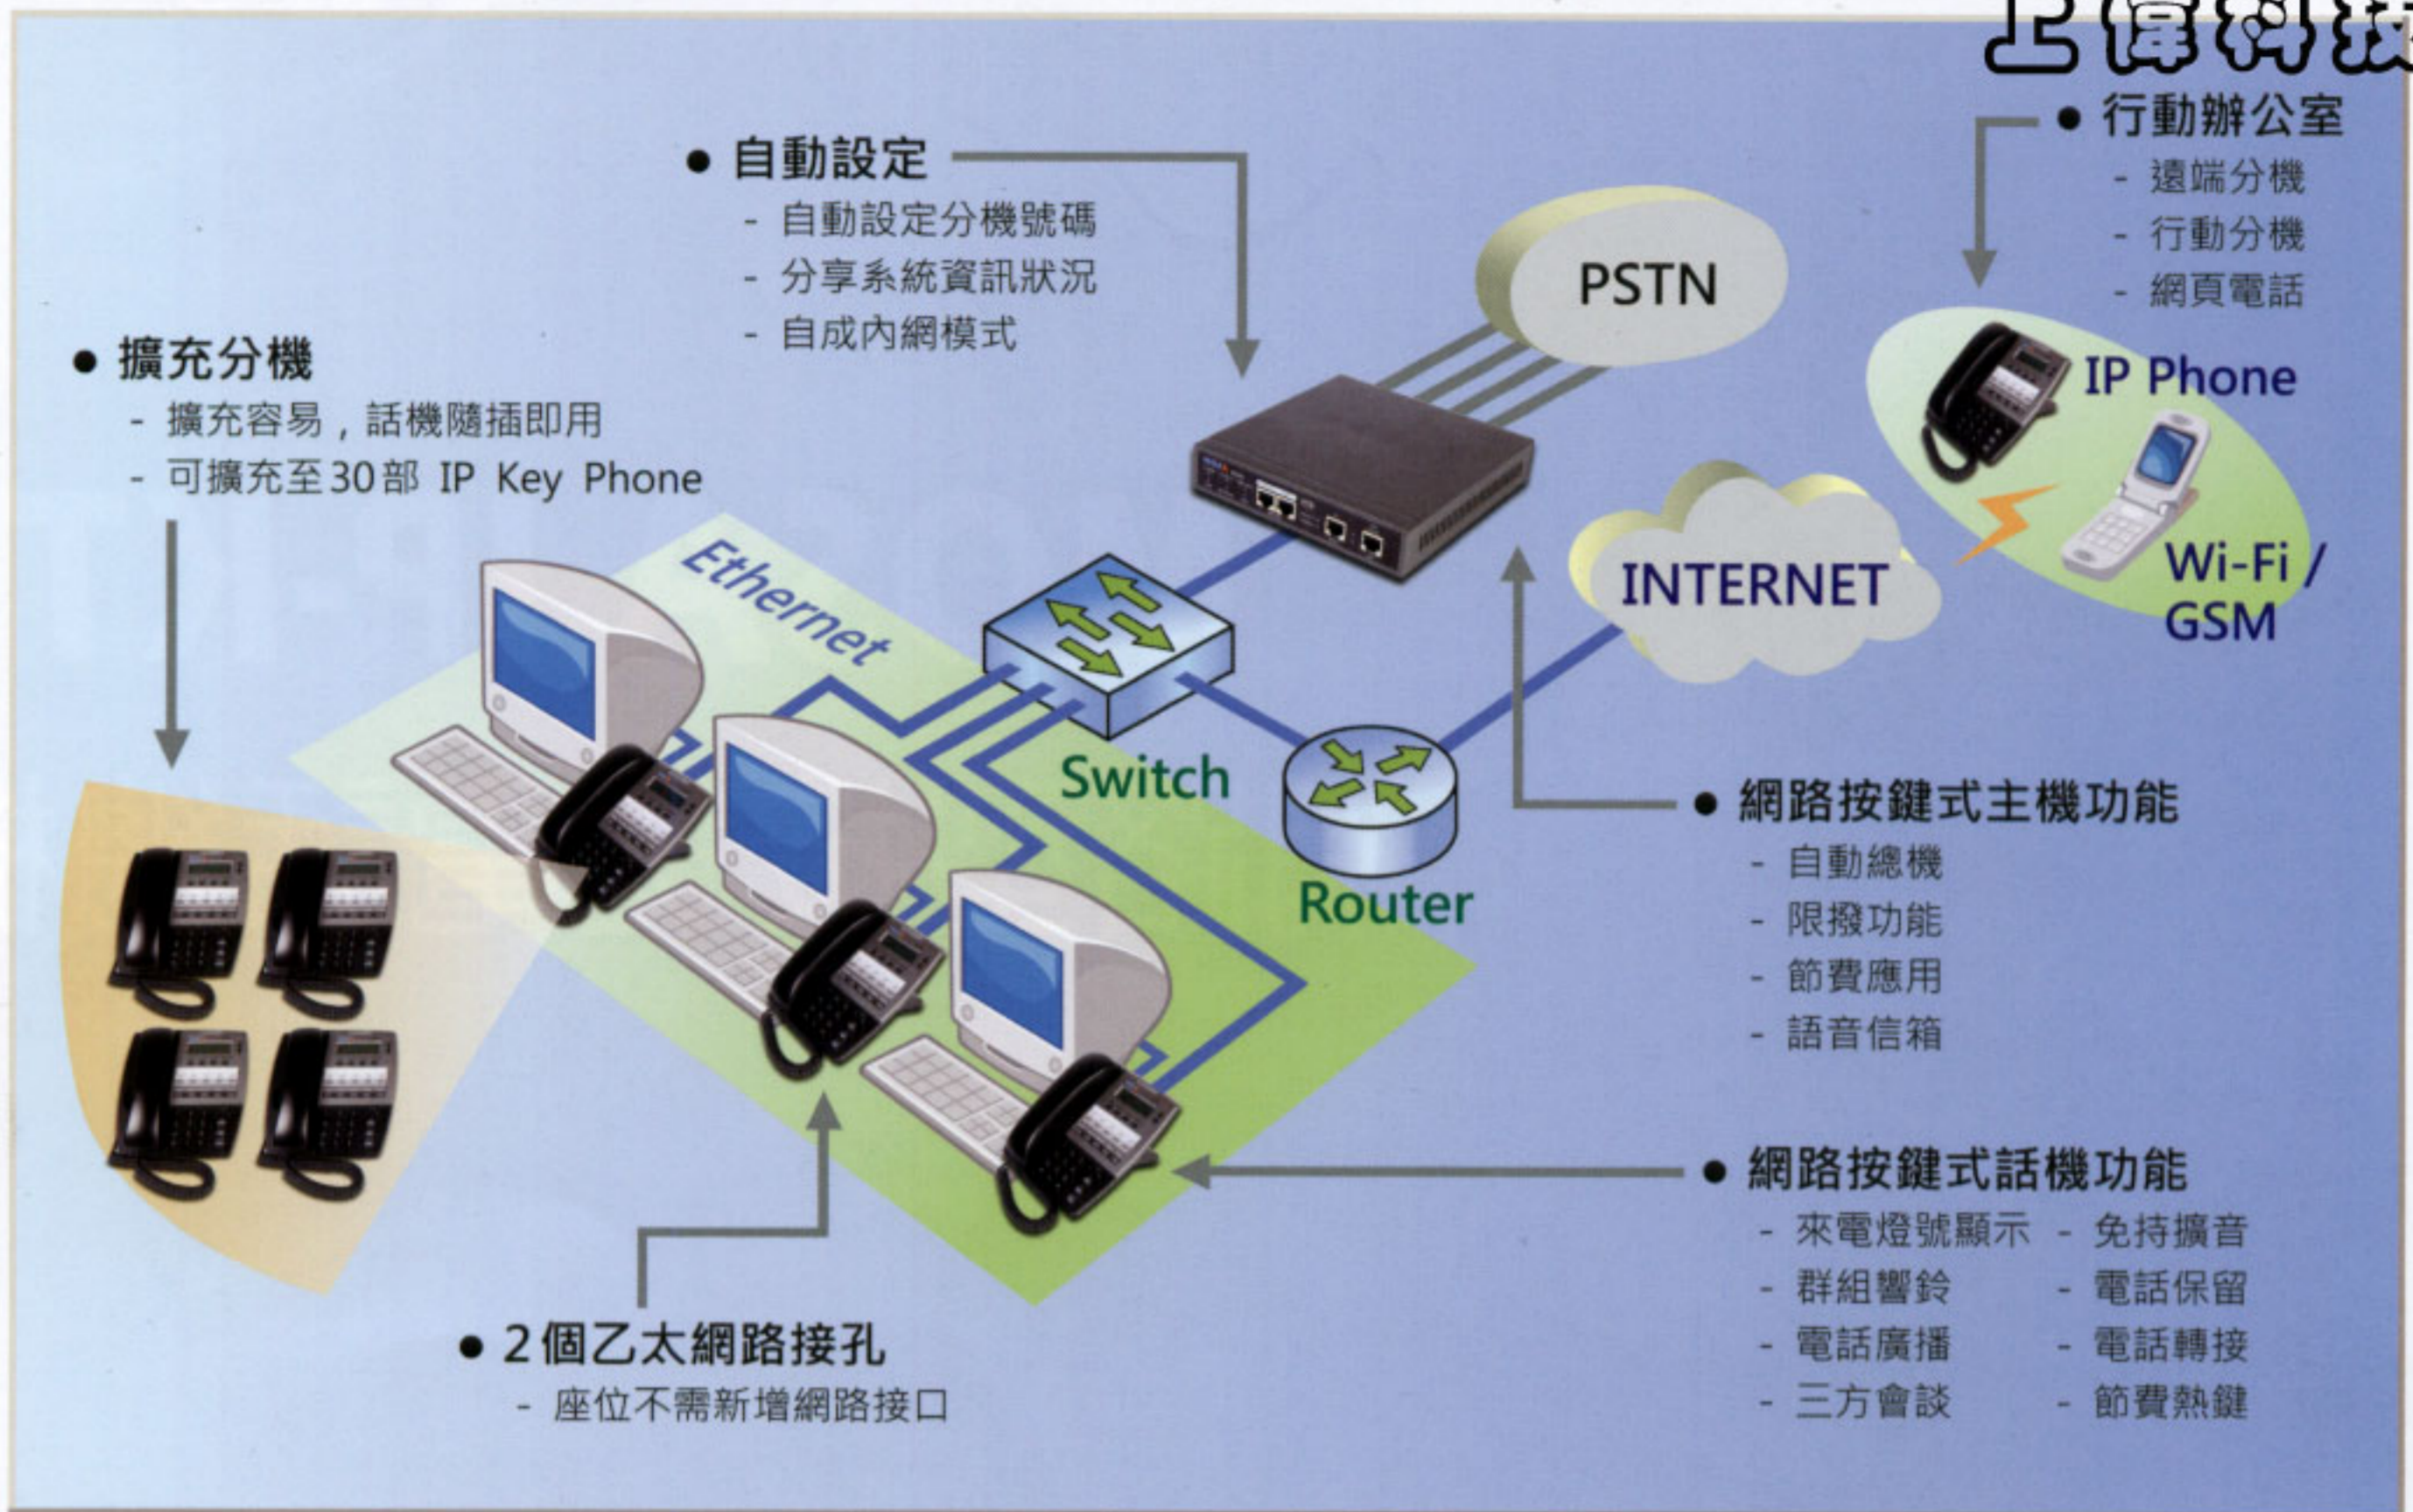

上偉科技

MOSA IP-KTS

網路型按鍵電話總機

MOSA IP-KTS 架構及功能

上偉科技

MOSA 4604C-KTS 主機規格

外線 (FXO) 數量	4 路	
外線 (IP) 數量	4 路	
IP 按鍵式話機 (介面) IP Key Phone	30 路	
IP 標準式話機 (介面) IP Phone	4 路	
IP 行動分機	4 路	
主機體積	172 mm x 35 mm x 176 mm	
工作環境	工作溫度: 0~50 C / 儲存溫度: -10~70 C	
耗電量	12 W	
IP 電話機配線方式	網路佈線方式	
電磁輻射規範	FCC part 15 Class B. CE Mark	
DISA 自動總機	標準配備, 8 路 (標準配備)	
語音信箱	選用功能	

註: 商品規格如有變更, 則以實品為主。

MOSA 2310 網路型按鍵話機規格

來電顯示燈 / 語音留言燈		
液晶顯示螢幕 (2x16)		
免持聽筒對講		
聽筒響鈴音量調整		
兩個網路端口 (RJ-45)		
來電 / 去電 / 已接 紀錄		
桌上腳架、掛壁孔		
靜音功能鍵		
10 組功能鍵		4 組外線鍵、IP 節費功能鍵、重播功能鍵、轉接功能鍵、三方會談功能鍵、廣撥功能鍵、來電響鈴靜音鍵
主機體積		21 cm x 19 cm x 15 cm
重量	800 g	
認證 / 安規	FCC, CE, cUL, CB, CCC	