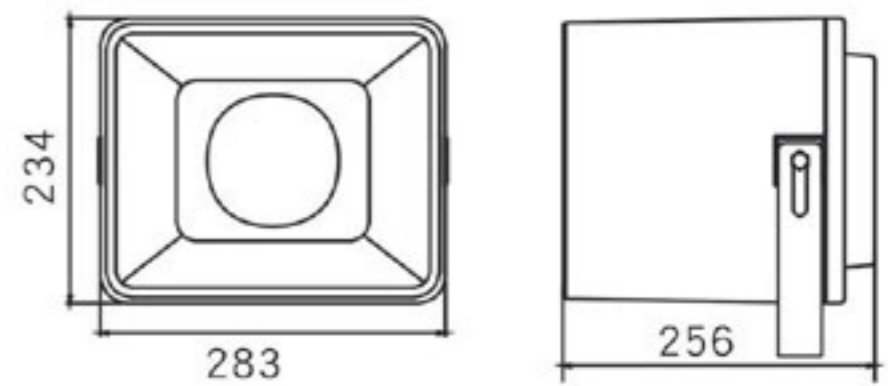

寬頻域投射式喇叭

CS-30R/ CS-30A (內含中間變壓器)

CS-30R

CS-30A

CS-30R

CS-30A

註: 塑膠外殼誤差±2

單位: mm

註: 塑膠外殼誤差±2

單位: mm

多組功率變換接線

CS-30R/30A

		INPUT			
			100V	70V	50V
棕色	BROWN	83Ω			30W
紅色	RED	165Ω		30W	15W
橙色	ORANGE	330Ω	30W	15W	7.5W
灰色	GRAY	670Ω	15W	7.5W	3.8W
白色	WHITE	1.3KΩ	7.5W	3.8W	1.9W

CS-30R

CS-30A

內藏喇叭:	一個5" 6Ω全音域紙盆喇叭
輸出功率:	30W/15W/7.5W/3.8W/1.9W(多組功率變換接線)
輸入電壓50V/阻抗:	83Ω(棕) / 165Ω(紅) / 330Ω(橙) / 670Ω(灰) / 1.3KΩ(白)
輸入電壓70V/阻抗:	165Ω(紅) / 330Ω(橙) / 670Ω(灰) / 1.3KΩ(白)
輸入電壓100V/阻抗:	330Ω(橙) / 670Ω(灰) / 1.3KΩ(白)
輸出音壓電平:	101dB (1W/M)
頻率響應:	125 ~ 15kHz (-10dB)
防護等級:	IP66
材質:	ABS
喇叭尺寸:	φ 185 x 200mm
重量:	2.12kg
適用場所:	戶外、長廊、隧道

內藏喇叭:	一個5" 6Ω全音域紙盆喇叭
輸出功率:	30W/15W/7.5W/3.8W/1.9W(多組功率變換接線)
輸入電壓50V/阻抗:	83Ω(棕) / 165Ω(紅) / 330Ω(橙) / 670Ω(灰) / 1.3KΩ(白)
輸入電壓70V/阻抗:	165Ω(紅) / 330Ω(橙) / 670Ω(灰) / 1.3KΩ(白)
輸入電壓100V/阻抗:	330Ω(橙) / 670Ω(灰) / 1.3KΩ(白)
輸出音壓電平:	101dB (1W/M)
頻率響應:	125 ~ 15kHz (-10dB)
防護等級:	IP46
材質:	ABS
喇叭尺寸:	283 寬 x 256 深 x 234 高 mm
重量:	3.7kg
適用場所:	戶外、長廊、隧道