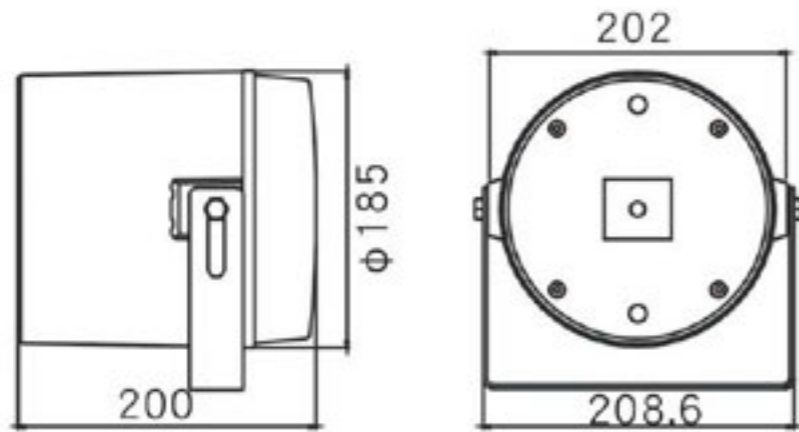

寬頻域投射式喇叭

CS-30R/ CS-30A (內含中間變壓器)

CS-30R

CS-30A

CS-30R

CS-30A

註: 塑膠外殼誤差±2

單位: mm

註: 塑膠外殼誤差±2

單位: mm

多組功率變換接線

CS-30R/30A

		INPUT			
			100V	70V	50V
棕色	BROWN	83Ω			30W
紅色	RED	165Ω		30W	15W
橙色	ORANGE	330Ω	30W	15W	7.5W
灰色	GRAY	670Ω	15W	7.5W	3.8W
白色	WHITE	1.3KΩ	7.5W	3.8W	1.9W

CS-30R

CS-30A

內藏喇叭:	一個5" 6Ω全音域紙盆喇叭
輸出功率:	30W/15W/7.5W/3.8W/1.9W(多組功率變換接線)
輸入電壓50V/阻抗:	83Ω(棕) / 165Ω(紅) / 330Ω(橙) / 670Ω(灰) / 1.3KΩ(白)
輸入電壓70V/阻抗:	165Ω(紅) / 330Ω(橙) / 670Ω(灰) / 1.3KΩ(白)
輸入電壓100V/阻抗:	330Ω(橙) / 670Ω(灰) / 1.3KΩ(白)
輸出音壓電平:	101dB (1W/M)
頻率響應:	125 ~ 15kHz (-10dB)
防護等級:	IP66
材質:	ABS
喇叭尺寸:	φ 185 x 200mm
重量:	2.12kg
適用場所:	戶外、長廊、隧道

內藏喇叭:	一個5" 6Ω全音域紙盆喇叭
輸出功率:	30W/15W/7.5W/3.8W/1.9W(多組功率變換接線)
輸入電壓50V/阻抗:	83Ω(棕) / 165Ω(紅) / 330Ω(橙) / 670Ω(灰) / 1.3KΩ(白)
輸入電壓70V/阻抗:	165Ω(紅) / 330Ω(橙) / 670Ω(灰) / 1.3KΩ(白)
輸入電壓100V/阻抗:	330Ω(橙) / 670Ω(灰) / 1.3KΩ(白)
輸出音壓電平:	101dB (1W/M)
頻率響應:	125 ~ 15kHz (-10dB)
防護等級:	IP46
材質:	ABS
喇叭尺寸:	283 寬 x 256 深 x 234 高 mm
重量:	3.7kg
適用場所:	戶外、長廊、隧道