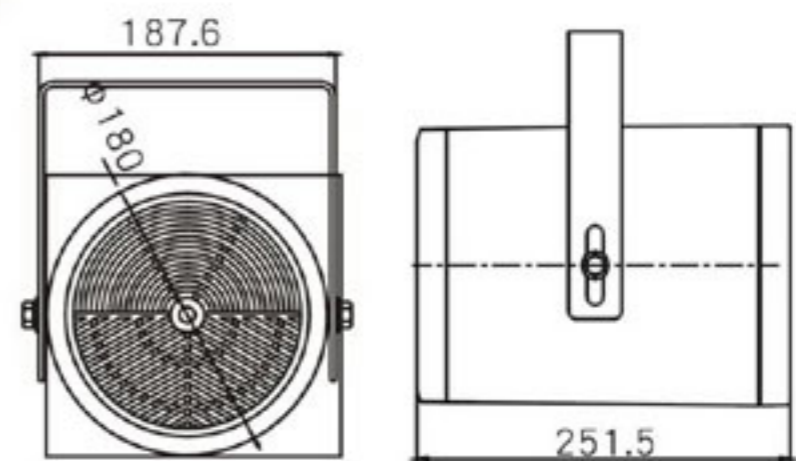

CSP-220/ CSP-220D (內含中間變壓器)

(單向)

CSP-220

(雙向)

CSP-220D

註: 塑膠外殼誤差±2

單位: mm

註: 塑膠外殼誤差±2

單位: mm

多組功率變換接線

CSP-220/220D

		INPUT			
			100V	70V	50V
棕色	BROWN	125Ω			20W
紅色	RED	245Ω		20W	10W
橙色	ORANGE	500Ω	20W	10W	5W
灰色	GRAY	1KΩ	10W	5W	
白色	WHITE	2KΩ	5W		

CSP-220

CSP-220D

內藏喇叭:	一個6.5" 8Ω全音域紙盆喇叭
輸出功率:	5W/10W/20W (多組功率變換接線)
輸入電壓50V/阻抗:	500Ω(橙) / 245Ω(紅) / 125Ω(棕)
輸入電壓70V/阻抗:	1KΩ(灰) / 500Ω(橙) / 245Ω(紅)
輸入電壓100V/阻抗:	2KΩ(白) / 1KΩ(灰) / 500Ω(橙)
輸出音壓電平:	94dB (1W/M)
頻率響應:	100 ~ 20kHz (-10dB)
防護等級:	IP44
材質:	ABS
喇叭尺寸:	φ 180 x 251.5mm
重量:	2.3kg
適用場所:	戶外、長廊、隧道

內藏喇叭:	二個6.5" 8Ω全音域紙盆喇叭
輸出功率:	5W/10W/20W (多組功率變換接線)
輸入電壓50V/阻抗:	500Ω(橙) / 245Ω(紅) / 125Ω(棕)
輸入電壓70V/阻抗:	1KΩ(灰) / 500Ω(橙) / 245Ω(紅)
輸入電壓100V/阻抗:	2KΩ(白) / 1KΩ(灰) / 500Ω(橙)
輸出音壓電平:	94dB (1W/M)
頻率響應:	100 ~ 20kHz (-10dB)
防護等級:	IP44
材質:	ABS
喇叭尺寸:	φ 180 x 251.5mm
重量:	2.8kg
適用場所:	戶外、長廊、隧道