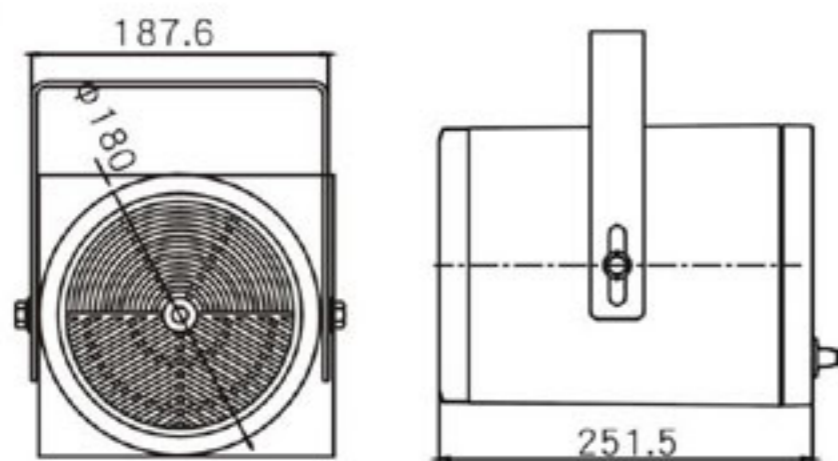

CSP-220/ CSP-220D (內含中間變壓器)

(單向)

CSP-220

(雙向)

CSP-220D

註: 塑膠外殼誤差±2

單位: mm

註: 塑膠外殼誤差±2

單位: mm

多組功率變換接線

CSP-220/220D

		INPUT			
			100V	70V	50V
棕色	BROWN	125Ω			20W
紅色	RED	245Ω		20W	10W
橙色	ORANGE	500Ω	20W	10W	5W
灰色	GRAY	1KΩ	10W	5W	
白色	WHITE	2KΩ	5W		

CSP-220

CSP-220D

內藏喇叭:	一個6.5" 8Ω全音域紙盆喇叭
輸出功率:	5W/10W/20W (多組功率變換接線)
輸入電壓50V/阻抗:	500Ω(橙) / 245Ω(紅) / 125Ω(棕)
輸入電壓70V/阻抗:	1KΩ(灰) / 500Ω(橙) / 245Ω(紅)
輸入電壓100V/阻抗:	2KΩ(白) / 1KΩ(灰) / 500Ω(橙)
輸出音壓電平:	94dB (1W/M)
頻率響應:	100 ~ 20kHz (-10dB)
防護等級:	IP44
材質:	ABS
喇叭尺寸:	φ 180 x 251.5mm
重量:	2.3kg
適用場所:	戶外、長廊、隧道

內藏喇叭:	二個6.5" 8Ω全音域紙盆喇叭
輸出功率:	5W/10W/20W (多組功率變換接線)
輸入電壓50V/阻抗:	500Ω(橙) / 245Ω(紅) / 125Ω(棕)
輸入電壓70V/阻抗:	1KΩ(灰) / 500Ω(橙) / 245Ω(紅)
輸入電壓100V/阻抗:	2KΩ(白) / 1KΩ(灰) / 500Ω(橙)
輸出音壓電平:	94dB (1W/M)
頻率響應:	100 ~ 20kHz (-10dB)
防護等級:	IP44
材質:	ABS
喇叭尺寸:	φ 180 x 251.5mm
重量:	2.8kg
適用場所:	戶外、長廊、隧道